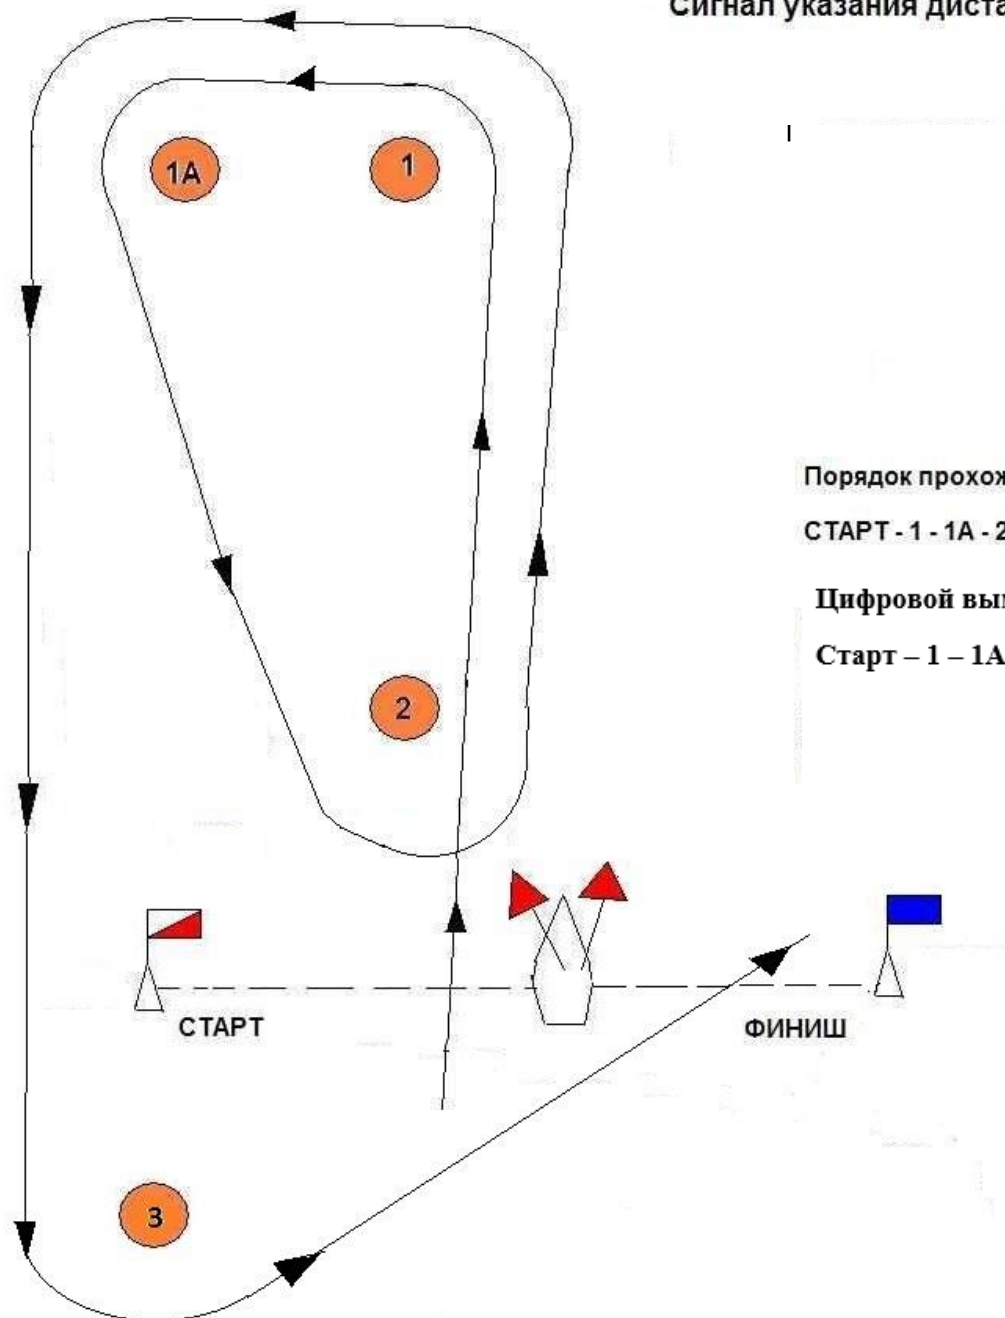

Приложение № 1 к Гоночной инструкции

Сигнал указания дистанции

"W"-/"УИСКИ" /

Порядок прохождения знаков:

СТАРТ - 1 - 1А - 2 - 1 - 1А - 3 - ФИНИШ

Цифровой вымпел «2»:

Старт - 1 - 1А - 2 - 1 - 1А - 2 - 1 - 1А - 3 - Финиш

Приложение №2 к Гоночной инструкции

Сигнал указания дистанции

"Т" -/ "ТАНГО" /

Порядок прохождения знаков:

СТАРТ - 1 - 1А - 2 - 1 - 1А - 3 - ФИНИШ

Цифровой вымпел «2»:

Старт - 1 - 1А - 2 - 1 - 1А - 2 - 1 - 1А - 3 - Финиш