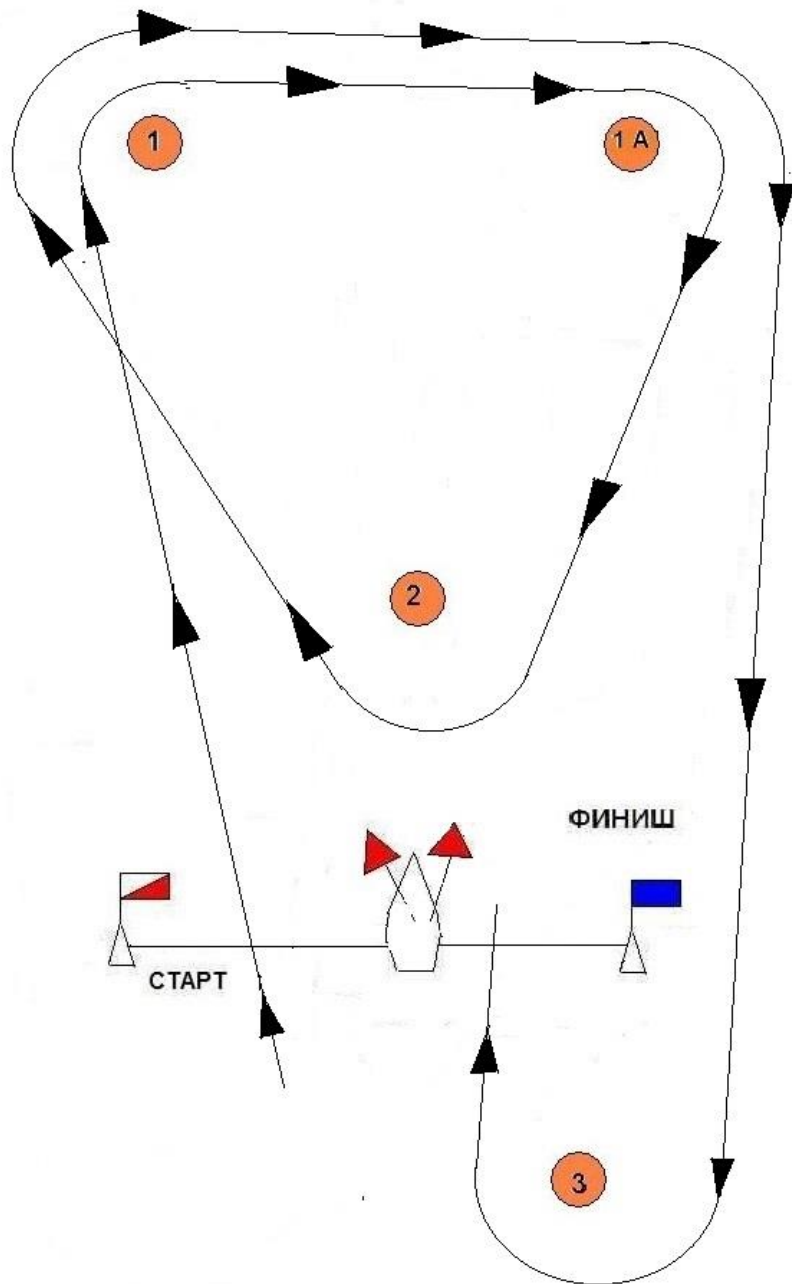

Приложение № 1 к Гоночной инструкции

Сигнал указания дистанции

"W"-/"УИСКИ" /

Порядок прохождения знаков:

СТАРТ - 1 - 1А - 2 - 1 - 1А - 3 - ФИНИШ

Цифровой вымпел «2»:

Старт - 1 - 1А - 2 - 1 - 1А - 2 - 1 - 1А - 3 - Финиш

Приложение №2 к Гоночной инструкции

Сигнал указания дистанции

"Т" -/ "ТАНГО" /

Порядок прохождения знаков:

СТАРТ - 1 - 1А - 2 - 1 - 1А - 3 - ФИНИШ

Цифровой вымпел «2»:

Старт - 1 - 1А - 2 - 1 - 1А - 2 - 1 - 1А - 3 - Финиш