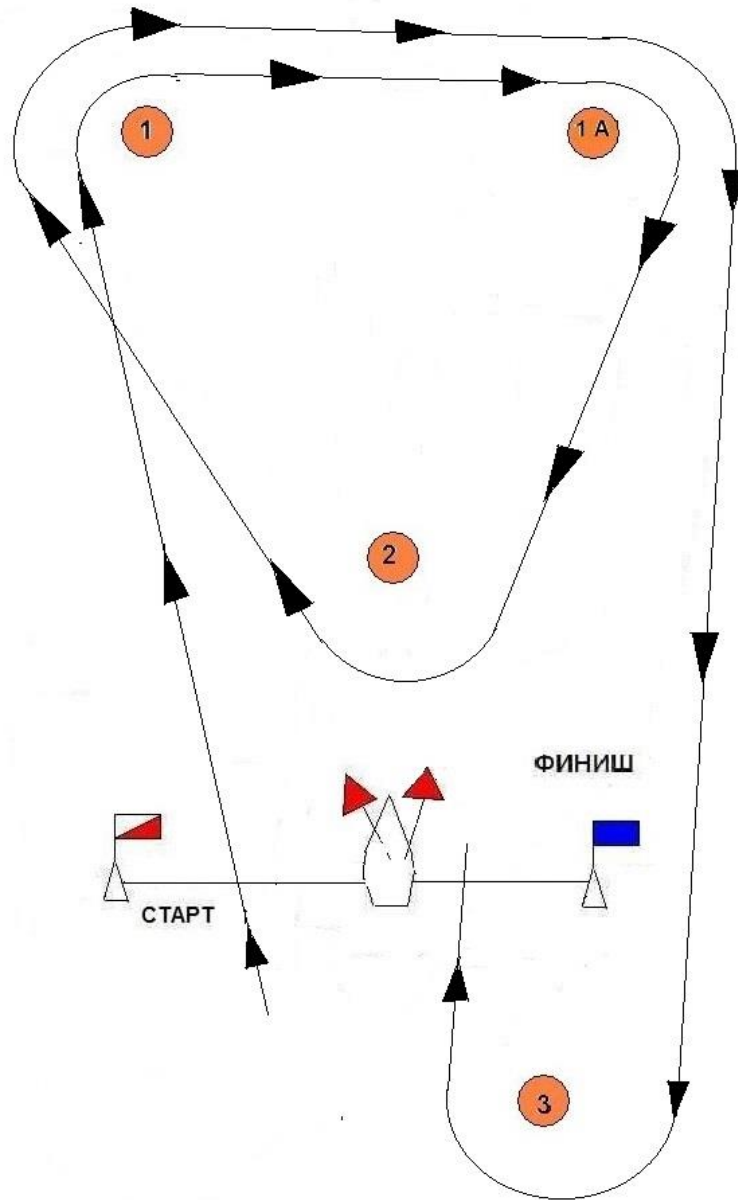

## Приложение № 1 к Гоночной инструкции

Сигнал указания дистанции

"W"/"УИСКИ" /

**ПРИМЕР** схемы "левой" дистанции типа "петля"

Порядок прохождения знаков:

СТАРТ - 1 - 1А - 2 - 1 - 1А - 3 - ФИНИШ

**ПРИМЕЧАНИЕ:** 1. Номера на знаках дистанции могут отсутствовать или не соответствовать их обозначению на схеме.  
2. Участки дистанции показаны прямыми линиями условно и могут отличаться от фактических из-за препятствий.

## Приложение №2 к Гоночной инструкции

Сигнал указания дистанции

"Т" - / "ТАНГО" /

**ПРИМЕР** схемы "правой" дистанции типа "петля"

Порядок прохождения знаков:

СТАРТ - 1 - 1 А - 2 - 1 - 1 А - 3 - ФИНИШ

**ПРИМЕЧАНИЕ:** 1. Номера на знаках дистанции могут отсутствовать или не соответствовать их обозначению на схеме.  
2. Участки дистанции показаны прямыми линиями условно и могут отличаться от фактических из-за препятствий.