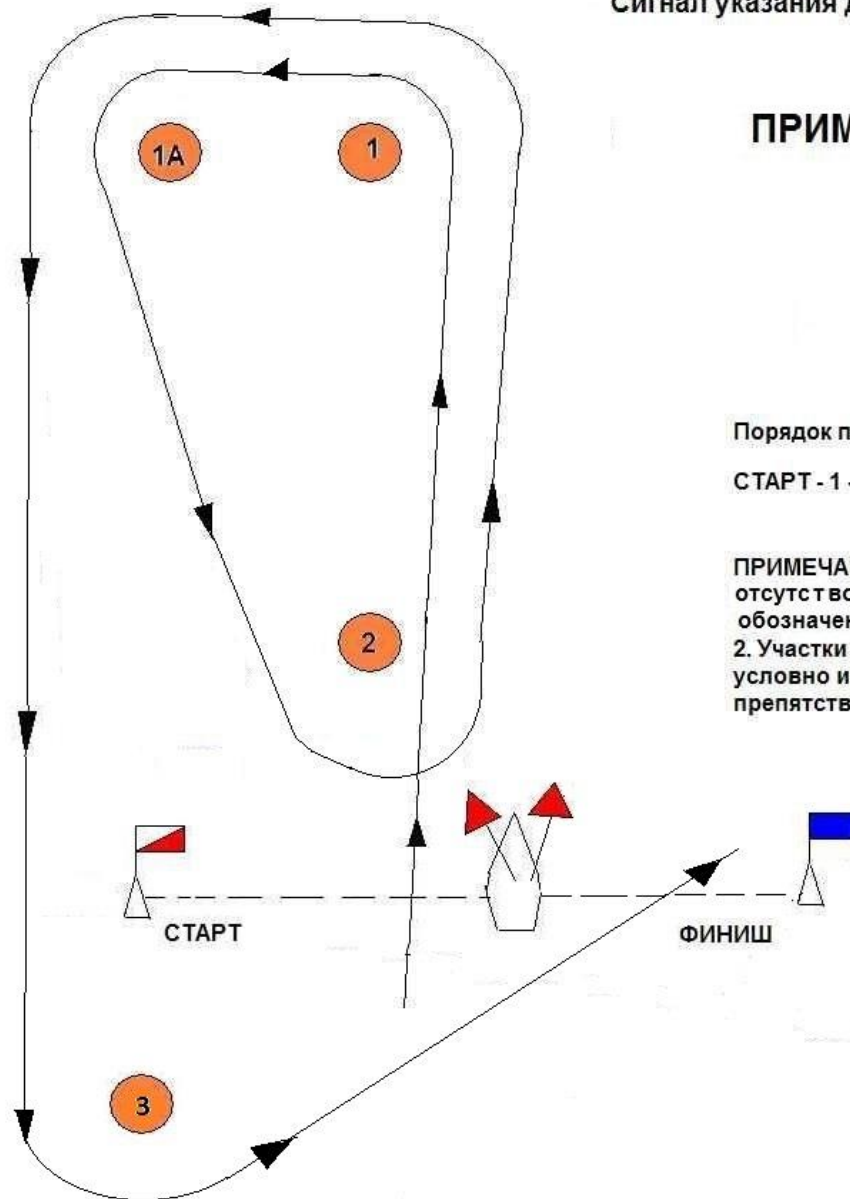

## Приложение № 1 к Гоночной инструкции

Сигнал указания дистанции

"W"/"УИСКИ" /

**ПРИМЕР** схемы "левой" дистанции типа "петля"

Порядок прохождения знаков:

СТАРТ - 1 - 1А - 2 - 1 - 1А - 3 - ФИНИШ

**ПРИМЕЧАНИЕ:** 1. Номера на знаках дистанции могут отсутствовать или не соответствовать их обозначению на схеме.  
2. Участки дистанции показаны прямыми линиями условно и могут отличаться от фактических из-за препятствий.

## Приложение №2 к Гоночной инструкции

Сигнал указания дистанции

"Т" - / "ТАНГО" /

**ПРИМЕР** схемы "правой" дистанции типа "петля"

Порядок прохождения знаков:

СТАРТ - 1 - 1 А - 2 - 1 - 1 А - 3 - ФИНИШ

**ПРИМЕЧАНИЕ:** 1. Номера на знаках дистанции могут отсутствовать или не соответствовать их обозначению на схеме.  
2. Участки дистанции показаны прямыми линиями условно и могут отличаться от фактических из-за препятствий.